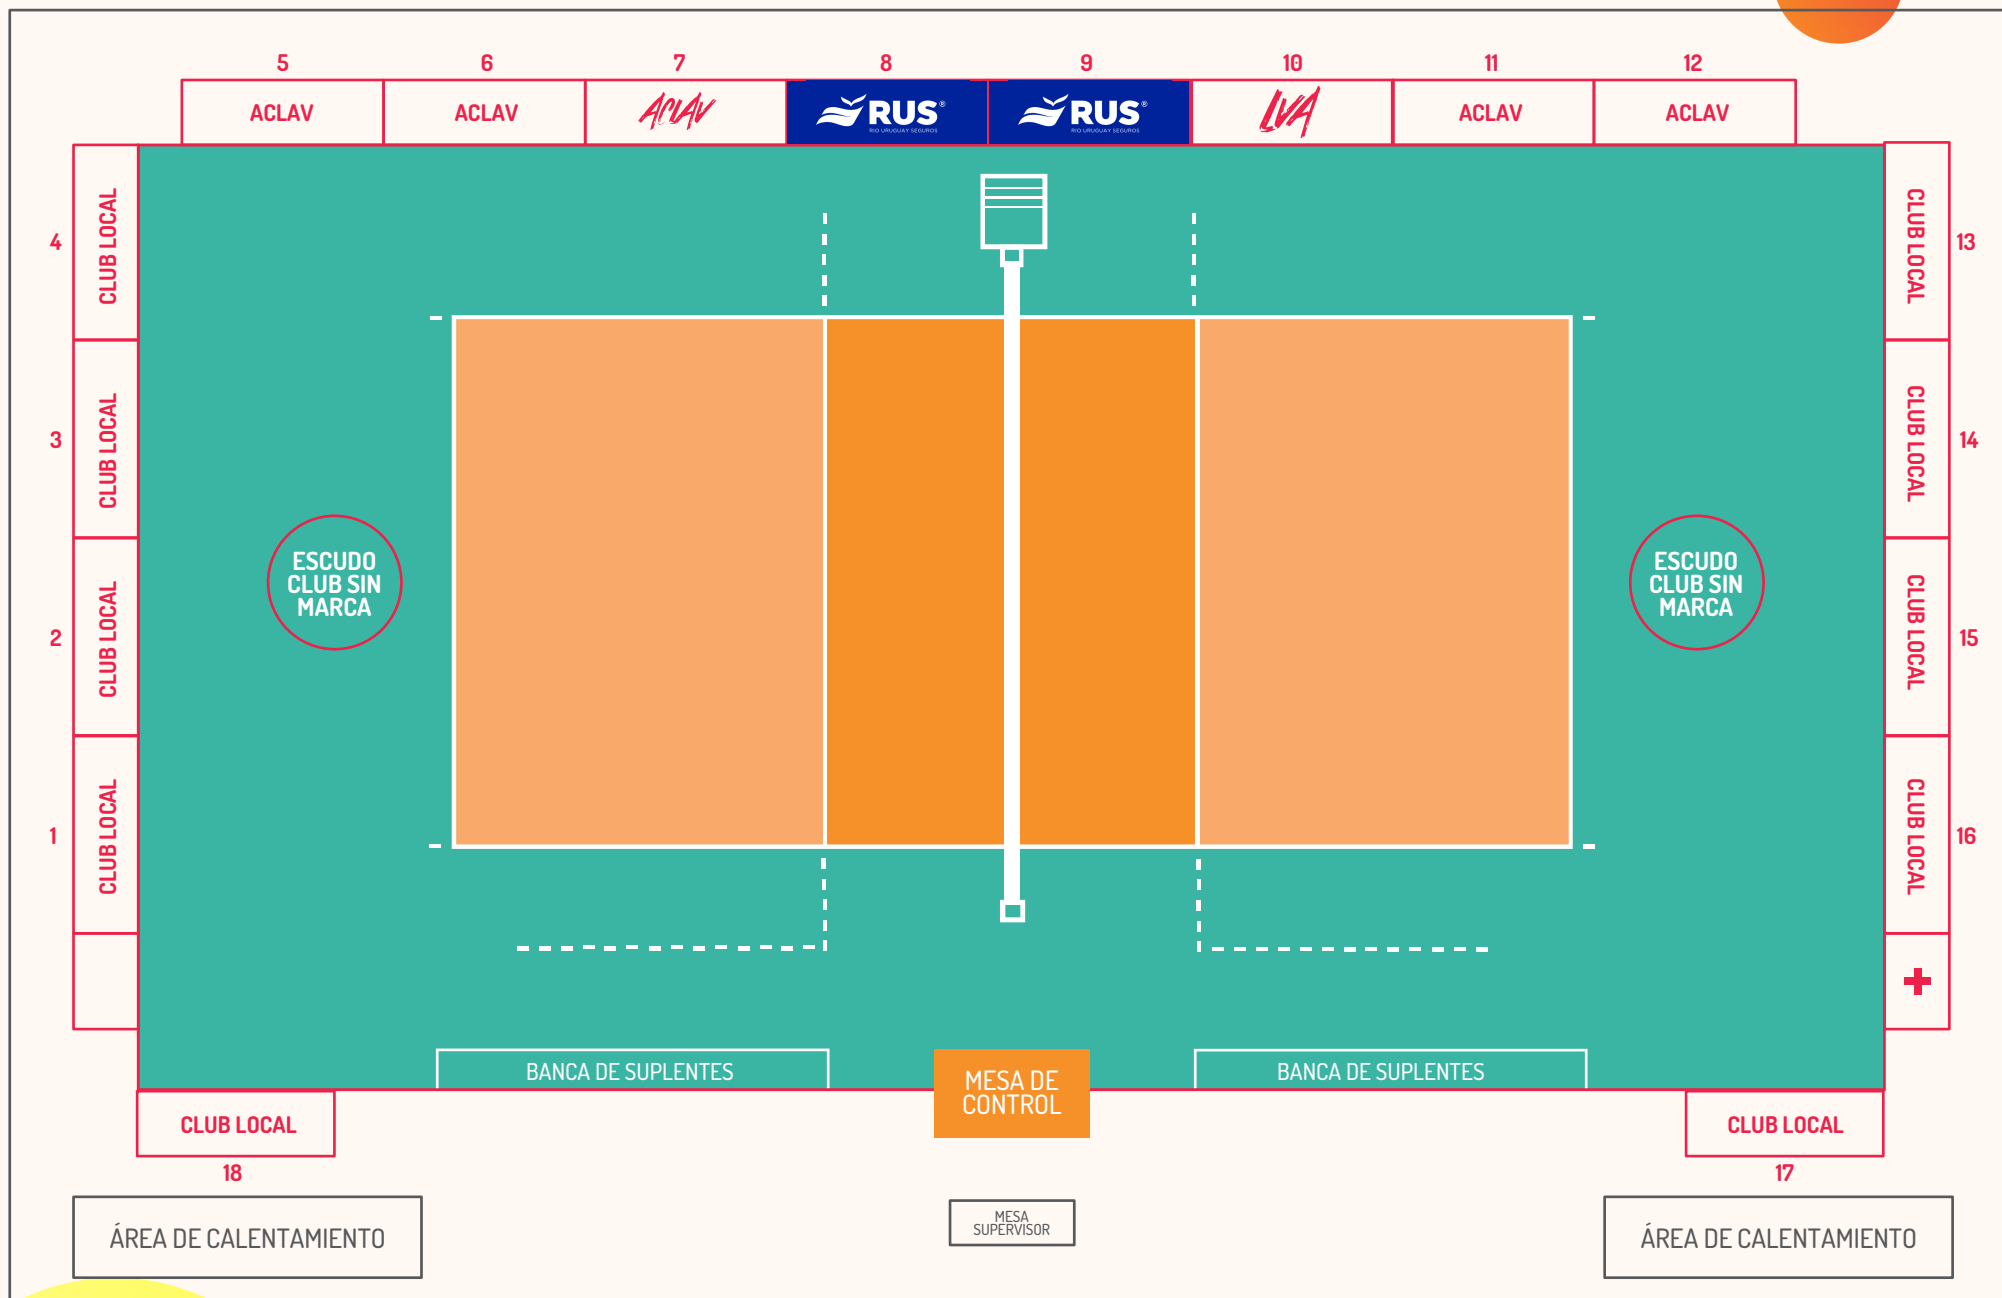

# PARTIDOS NO TELEVISADOS

LAYOUT DE PUBLICIDAD // Liga de Voleibol Argentina 2019/2020

**ACLAV** ASOCIACION DE CLUBES  
LIGA ARGENTINA DE VOLEIBOL

**Nota:** Se deberá respetar la ubicación de los sponsors en los espacios exclusivos de **ACLAV** (posiciones 5 a 12). En aquellas posiciones donde en este layout no se señale el sponsor, el **Club Local** podrá colocar alguno de sus sponsors, debiendo liberar esa posición en el momento en el que **ACLAV** informe una nueva disposición del layout.